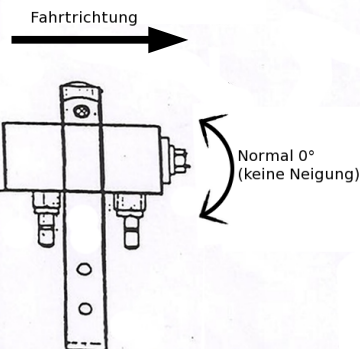

Z.I.B.[®]

GEFAHRENBREMSLICHT

ZIB - 88.20.31 12 V

Blinkendes Bremslicht (direkt am Bremslichtschalter)

- 1 FKS Schalter
- 2 MT-Relais
- 3 Bremslichtschalter
- 4 original Leitung

Montage FKS Schalter

Ansicht: Seite

Montage senkrecht

Ansicht: Front

Montage waagrecht

Ansicht: Front