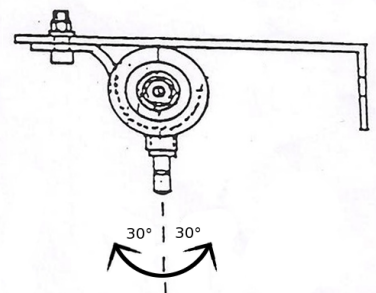

Z.I.B.[®]

GEFAHRENBREMSLICHT

ZIB - 88.20.31 12 V

Blinkendes Bremslicht (direkt am Bremslichtschalter)

- 1 FKS Schalter
- 2 MT-Relais
- 3 Bremslichtschalter
- 4 original Leitung

Montage FKS Schalter

Ansicht: Seite

Montage senkrecht

Ansicht: Front

Montage waagrecht

Ansicht: Front