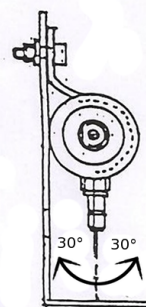

Z.I.B.[®]

GEFAHRENBREMSLICHT

ZIB - 88.20.31 12 V

Blinkendes Bremslicht (direkt am Bremslichtschalter)

- 1 FKS Schalter
- 2 MT-Relais
- 3 Bremslichtschalter
- 4 original Leitung

Montage FKS Schalter

Ansicht: Seite

Montage senkrecht

Ansicht: Front

Montage waagrecht

Ansicht: Front