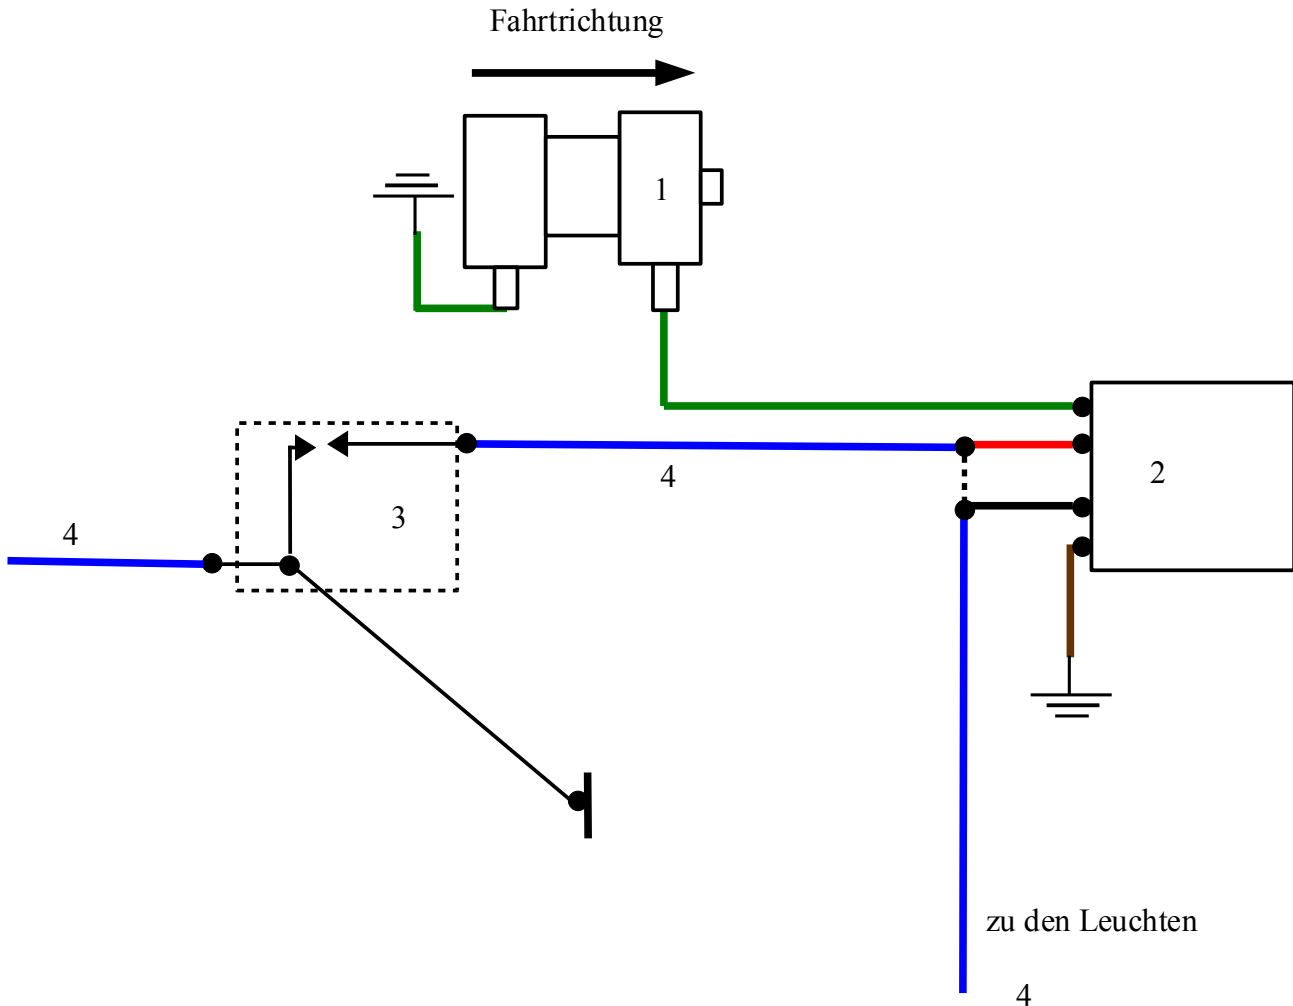

Z.I.B.[®]

GEFAHRENBREMSLICHT

ZIB - 88.20.31 12 V

Blinkendes Bremslicht (direkt am Bremslichtschalter)

- 1 FKS Schalter
- 2 MT-Relais
- 3 Bremslichtschalter
- 4 original Leitung

Montage FKS Schalter

Ansicht: Seite

Montage senkrecht

Ansicht: Front

Montage waagrecht

Ansicht: Front