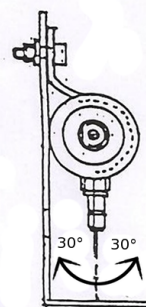

Z.I.B.[®]

GEFAHRENBREMSLICHT

ZIB - 88.20.32 24 V

Blinkendes Bremslicht (direkt am Bremslichtschalter)

- 1 FKS Schalter
- 2 MT-Relais
- 3 Bremslichtschalter
- 4 original Leitung

Montage FKS Schalter

Ansicht: Seite

Montage senkrecht

Ansicht: Front

Montage waagrecht

Ansicht: Front