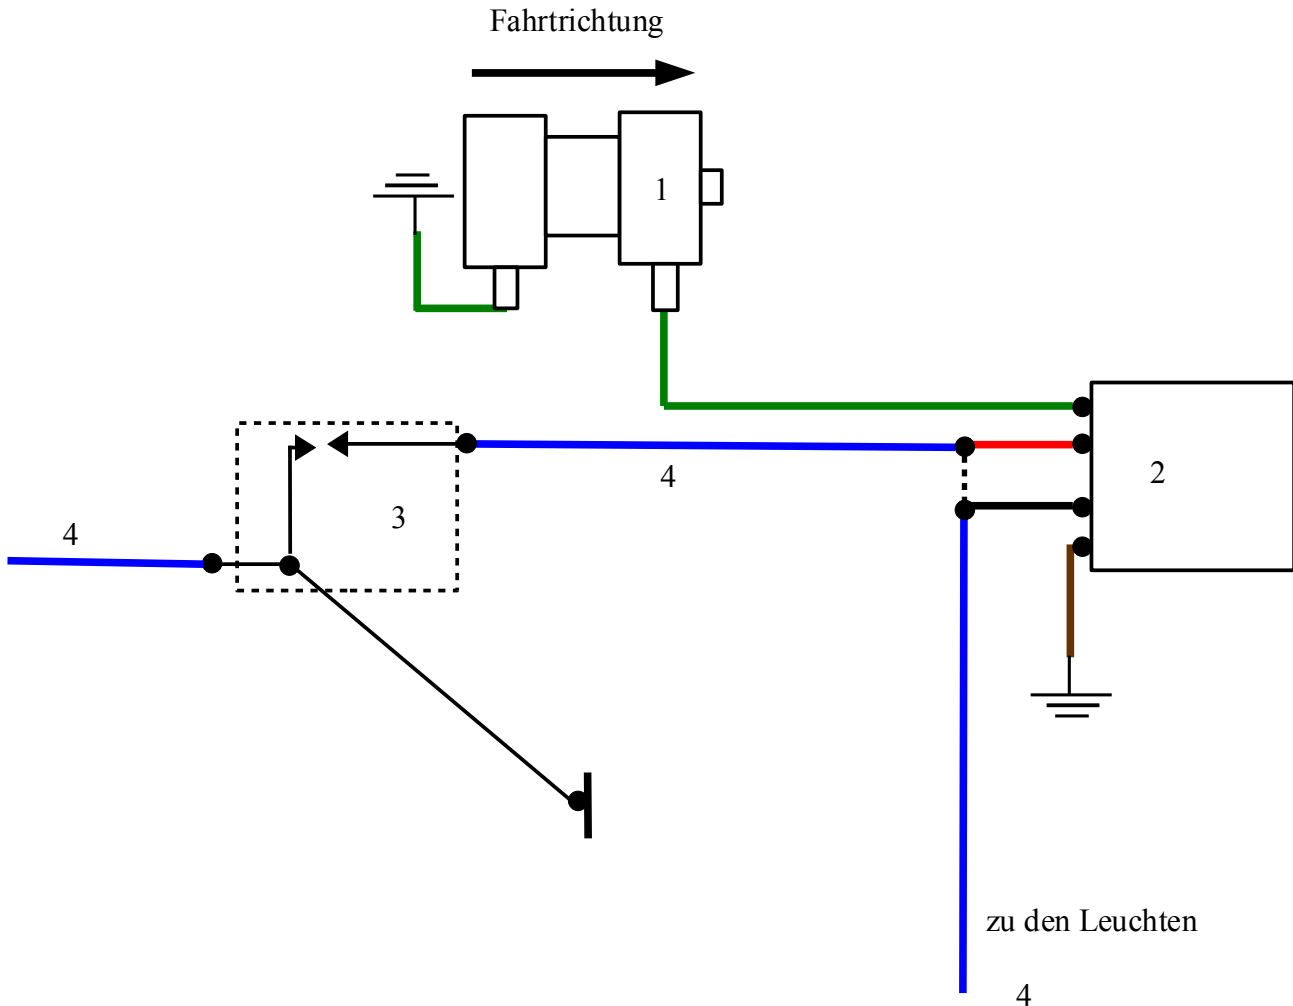

Z.I.B.[®]

GEFAHRENBREMSLICHT

ZIB - 88.20.32 24 V

Blinkendes Bremslicht (direkt am Bremslichtschalter)

- 1 FKS Schalter
- 2 MT-Relais
- 3 Bremslichtschalter
- 4 original Leitung

Montage FKS Schalter

Ansicht: Seite

Montage senkrecht

Ansicht: Front

Montage waagrecht

Ansicht: Front