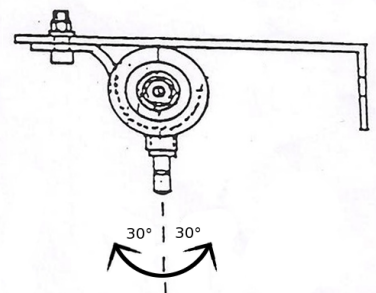

Z.I.B.[®]

GEFAHRENBREMSLICHT

ZIB - 88.20.32 24 V

Blinkendes Bremslicht (direkt am Bremslichtschalter)

- 1 FKS Schalter
- 2 MT-Relais
- 3 Bremslichtschalter
- 4 original Leitung

Montage FKS Schalter

Ansicht: Seite

Montage senkrecht

Ansicht: Front

Montage waagrecht

Ansicht: Front