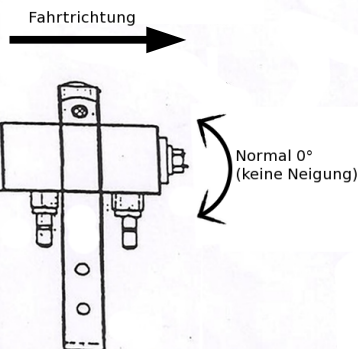

Z.I.B.[®]

GEFAHRENBREMSLICHT

ZIB - 88.20.32 24 V

Blinkendes Bremslicht (direkt am Bremslichtschalter)

- 1 FKS Schalter
- 2 MT-Relais
- 3 Bremslichtschalter
- 4 original Leitung

Montage FKS Schalter

Ansicht: Seite

Montage senkrecht

Ansicht: Front

Montage waagrecht

Ansicht: Front