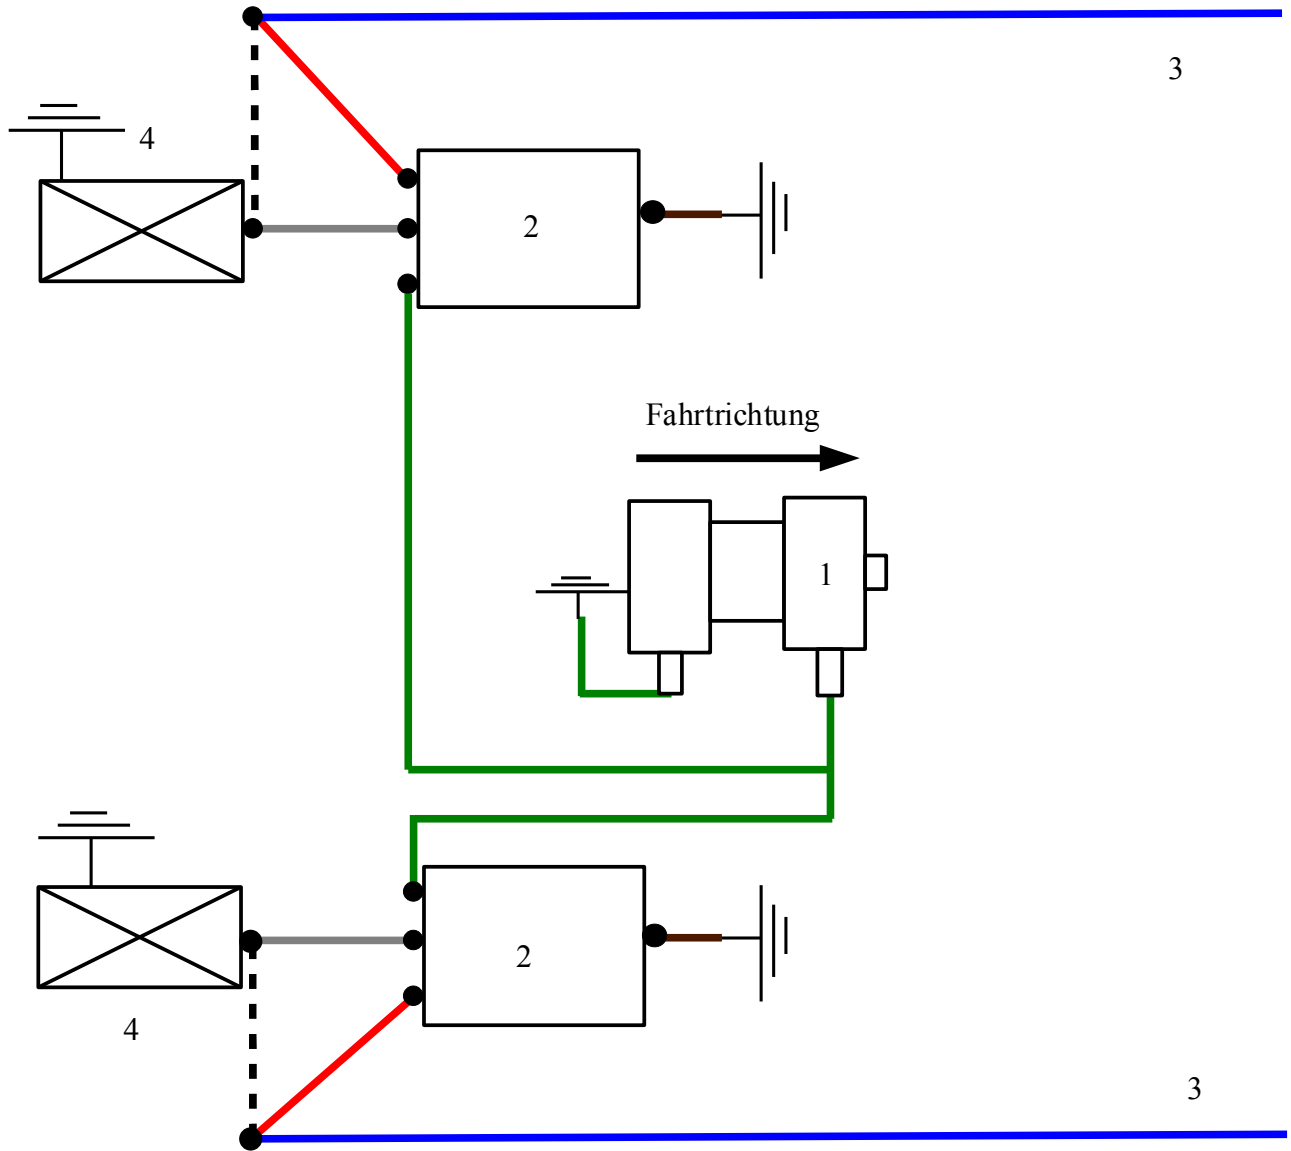

# Z.I.B.<sup>®</sup>

GEFAHRENBREMSLICHT

ZIB - 88.20.33 12V

Blinkendes Bremslicht (bei den Bremsleuchten)

- 1 FKS Schalter
- 2 MT-Relais
- 3 Bremslicht-Leitung
- 4 Leuchten

### Montage FKS Schalter

Fahrtrichtung →

Ansicht: Seite

Montage senkrecht

Ansicht: Front

Montage waagrecht

Ansicht: Front