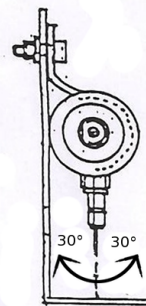

# Z.I.B.<sup>®</sup>

GEFAHRENBREMSLICHT

ZIB - 88.20.33 12V

Blinkendes Bremslicht (bei den Bremsleuchten)

- 1 FKS Schalter
- 2 MT-Relais
- 3 Bremslicht-Leitung
- 4 Leuchten

### Montage FKS Schalter

Fahrtrichtung →

Ansicht: Seite

Montage senkrecht

Ansicht: Front

Montage waagrecht

Ansicht: Front