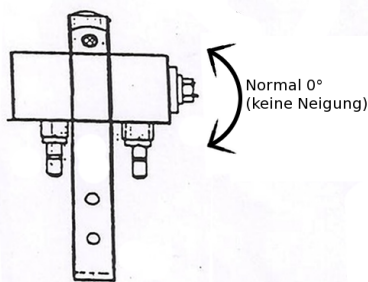

# Z.I.B.<sup>®</sup>

GEFAHRENBREMSLICHT

ZIB - 88.20.33 12V

Blinkendes Bremslicht (bei den Bremsleuchten)

- 1 FKS Schalter
- 2 MT-Relais
- 3 Bremslicht-Leitung
- 4 Leuchten

### Montage FKS Schalter

Fahrtrichtung →

Ansicht: Seite

Montage senkrecht

Ansicht: Front

Montage waagrecht

Ansicht: Front