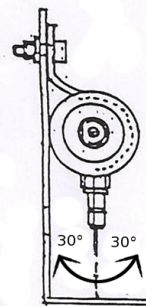

## Heckmontage

- 1 FKS Schalter
- 2 MT-Relais
- 3 Sicherung
- 4 Leuchten
- 5 Anschluss – Bremslicht
- 6 orig. Leitung Warnlicht

## Montage FKS Schalter

Fahrtrichtung →

Ansicht: Seite

Montage senkrecht

Ansicht: Front

Montage waagrecht

Ansicht: Front