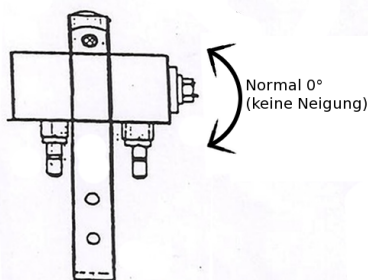

# Z.I.B.<sup>®</sup>

GEFAHRENBREMSLICHT

ZIB - 88.20.50 12V

Blinkendes Warnlicht - Heckmontage

## Heckmontage

- 1 FKS Schalter
- 2 MT-Relais
- 3 Sicherung
- 4 Leuchten
- 5 Anschluss – Bremslicht
- 6 orig. Leitung Warnlicht

## Montage FKS Schalter

Fahrtrichtung →

Ansicht: Seite

Montage senkrecht

Ansicht: Front

Montage waagrecht

Ansicht: Front