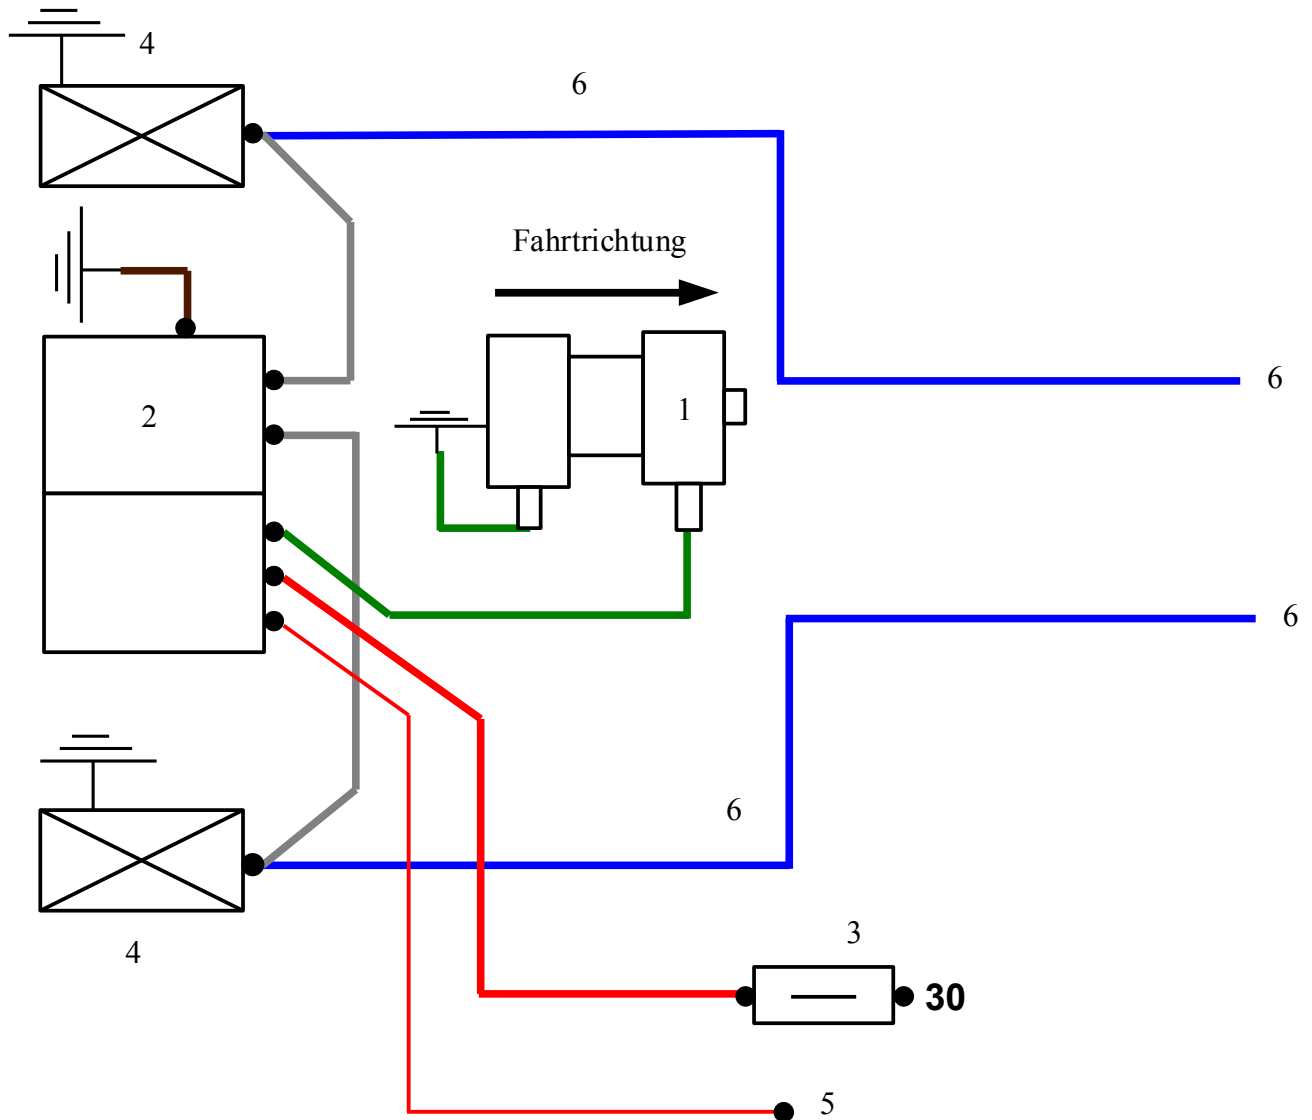

# Z.I.B.<sup>®</sup>

GEFAHRENBREMSLICHT

ZIB - 88.20.50 12V

Blinkendes Warnlicht - Heckmontage

## Heckmontage

- 1 FKS Schalter
- 2 MT-Relais
- 3 Sicherung
- 4 Leuchten
- 5 Anschluss – Bremslicht
- 6 orig. Leitung Warnlicht

## Montage FKS Schalter

Fahrtrichtung →

Ansicht: Seite

Montage senkrecht

Ansicht: Front

Montage waagrecht

Ansicht: Front